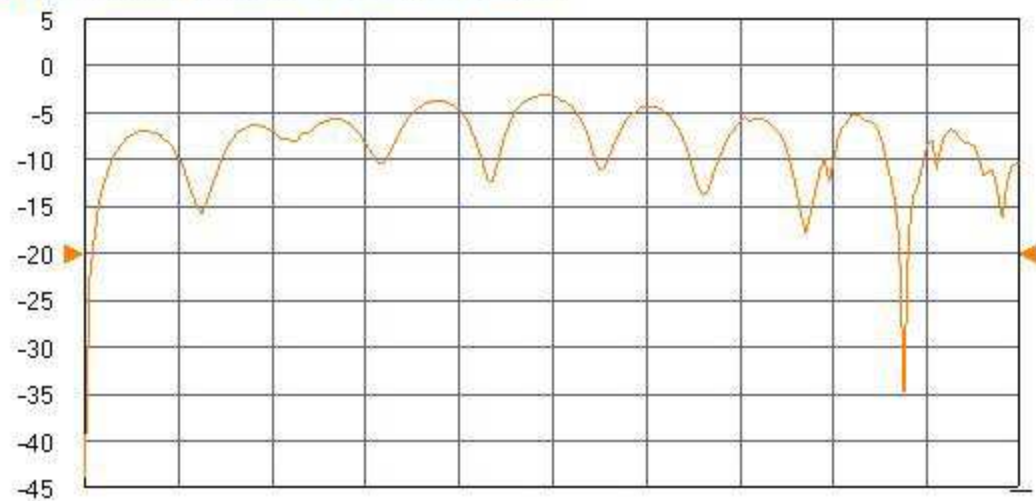

Tr1 S11 Refl LogM RefLvl: -20 dB Res: 5 dB/Div

Tr2 S12 Trans LogM RefLvl: -3 dB Res: 1 dB/Div

Tr3 S21 Trans LogM RefLvl: -3 dB Res: 1 dB/Div

Tr4 S22 Refl LogM RefLvl: -20 dB Res: 5 dB/Div